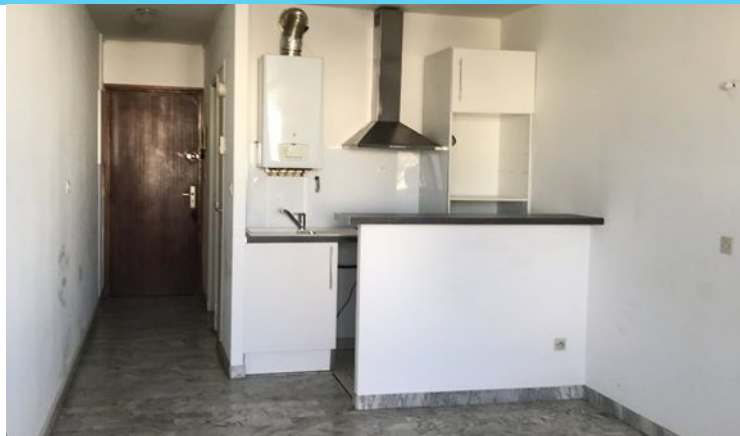

À LOUER | APPARTEMENT

BEZIERS

REF. 343013170 / 2164

1 PIÈCE

Surface habitable 25 m²
Balcon Oui
Cuisine Aménagée, Equipée
Chauffage Non renseigné Electrique
Type de construction Traditionnelle

Loyer CC : 350 €/mois *

Centre ville , Animations , Ecole , Commerces , Bus , Plage ,
Autoroute , Gare

Interphone, adsl

i STUDIO en RDC de 25m² dans une résidence sécurisée, proche du Petit Casino.
Comportant une cuisine équipée : hotte, plaques gaz, frigo, bar... Et une salle de bain avec WC.
Avec Balcon.
Disponible
LOYER CC : 350€

NIVEAUX	PIÈCES	SURFACE	DESCRIPTIF
	Séjour/cuisine/cha	20,00 m ²	Équipée et aménagée
	Salle d'eau	5,00 m ²	